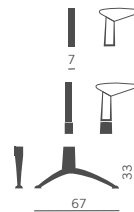

Sistema di sedute su trave a 2-3-4 posti per grandi spazi attesa.

Bench seating system for waiting areas, available with two, three or four seat units.

Système d'assises sur poutre à 2-3-4 places destiné aux grands espaces d'attente.

Sitzbank-System für weitläufige Wartebereiche; 2-3-4-sitzigen Module.

Sistema de sillas en bancada a 2-3-4 plazas para amplios espacios de espera.

Sedile/schienale lamiera perforata verniciato alluminio
Aluminium painted seat backrest perforated plate

Piede acciaio verniciato alluminio
Aluminium painted steel leg

Bracciolo acciaio verniciato alluminio
Aluminium painted steel arm