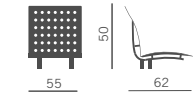

Sistema di sedute su trave a 2-3-4 posti per grandi spazi attesa.

Bench seating system for waiting areas, available with two, three or four seat units.

Système d'assises sur poutre à 2-3-4 places destiné aux grands espaces d'attente.

Sitzbank-System für weitläufige Wartebereiche; 2-3-4-sitzigen Module.

Sistema de sillas en bancada a 2-3-4 plazas para amplios espacios de espera.

Sedile/schienale lamiera perforata verniciato alluminio
Aluminium painted seat backrest perforated plate