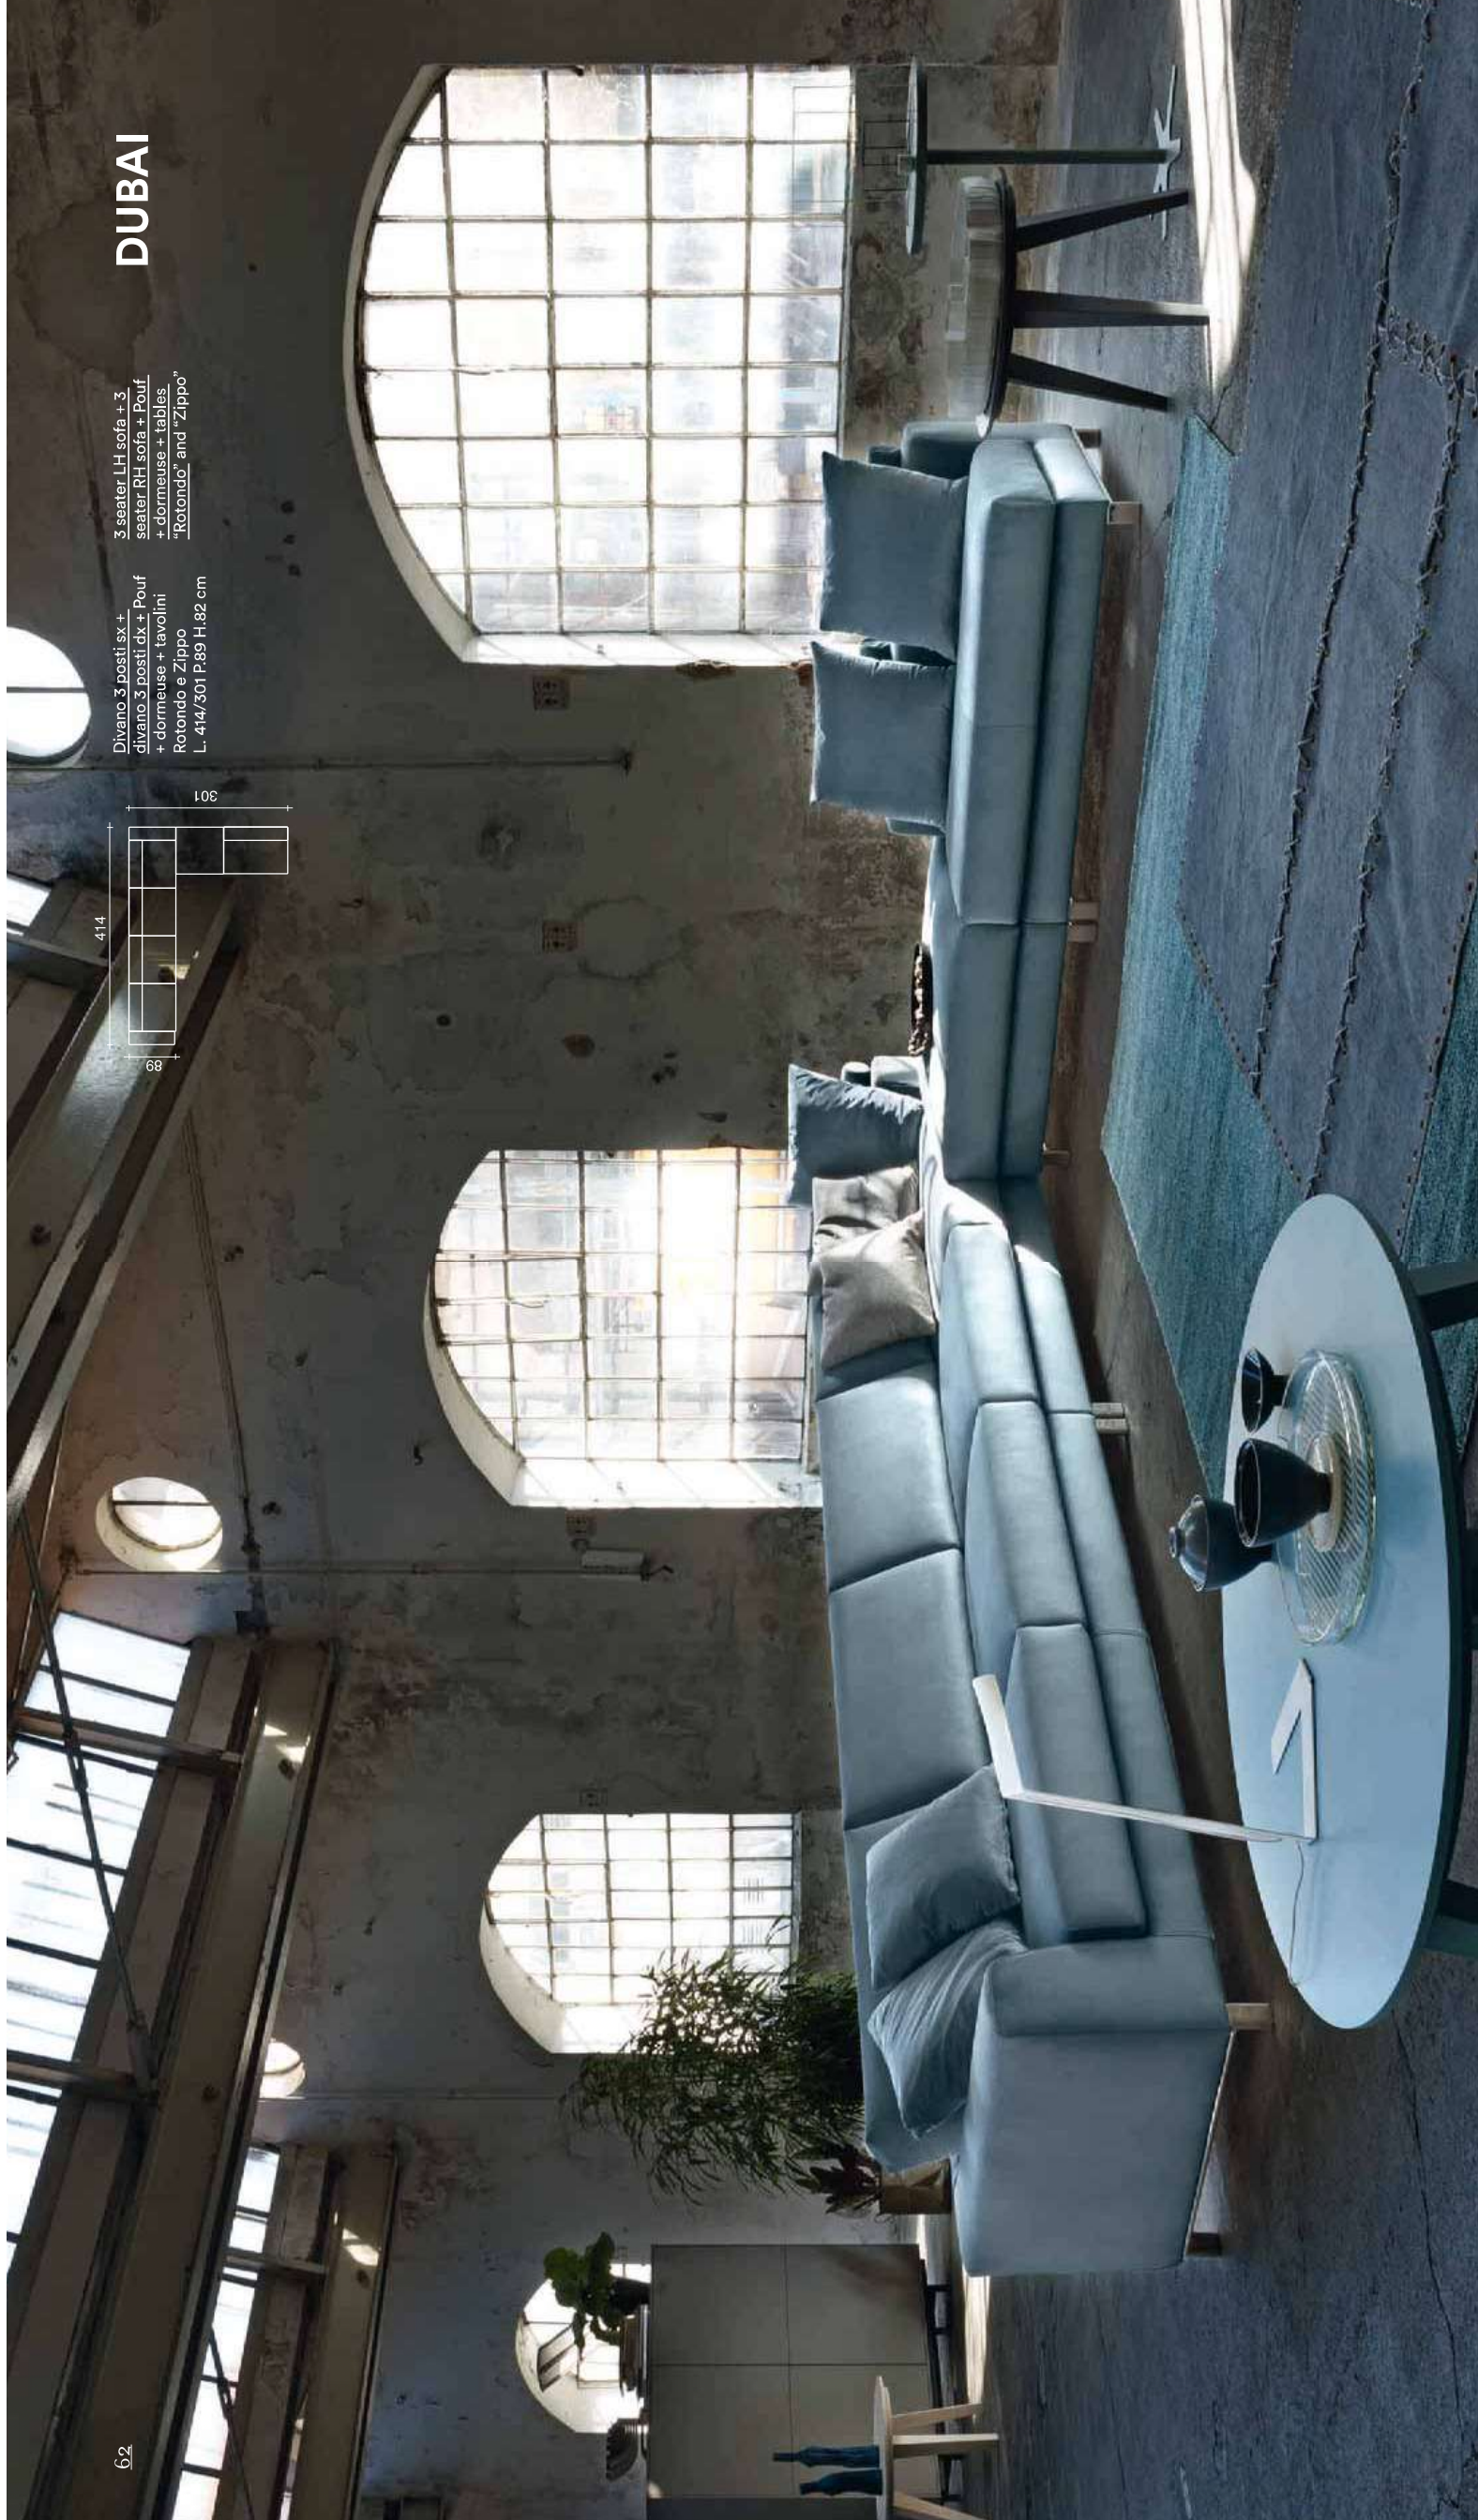

Divano 3 posti sx +
divano 3 posti dx + Pouf
+ dormeuse + tavolini
Rotondo e Zippo
L. 414/301 P.89 H.82 cm

DUBAI

3 seater LH sofa + 3
seater RH sofa + Pouf
+ dormeuse + tables
"Rotondo" and "Zippo"