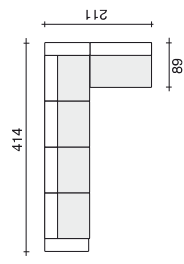

# DUBAI

Divano 3 posti maxi  
sx + divano 3 posti dx.  
+ Dormeuse + tavolini.  
Happy

3 seater LH sofa +  
3 seater RH sofa +  
Dormeuse + tables.  
"Happy"

Composizione  
Composition  
L. 414/211 x P. 89 H. 82cm